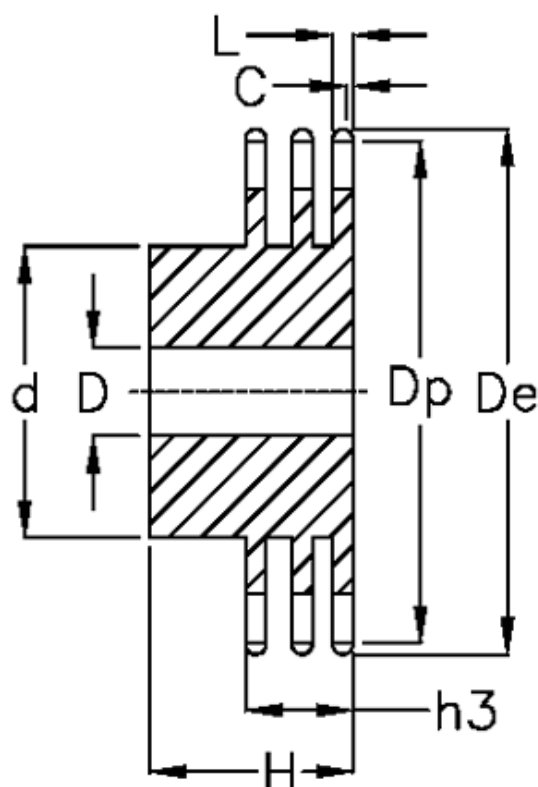

Varenummer: 616013009030
Beskrivelse: Navhjul 20 B-3 Z=30 triplex
forboret

Mål

Antal tænder	= 30
C	= 3.5
d	= 150
D	= 25±0,5
De	= 318.9
Dp	= 303.75
For kædebetegnelse	= 20 B-3
For kæde størrelse	= 1 1/4" x 3/4"

H	= 115
h3	= 91
L	= 18.2